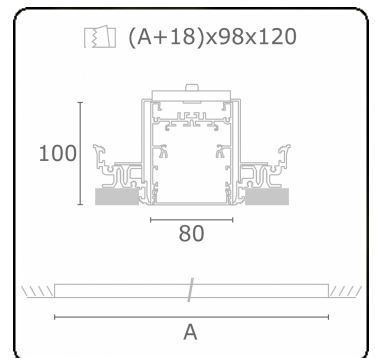

Lichttechnische gegevens

UGR	>19
CIE Fluxcode	54 83 97 100 69

Afmetingen

A	1124 mm
---	---------

Opmerkingen

Inbouwarmatuur (randloos) - Direct - HO 150mA - satiné - ANO

ENERGY

Verrijgbaar op aanvraag.