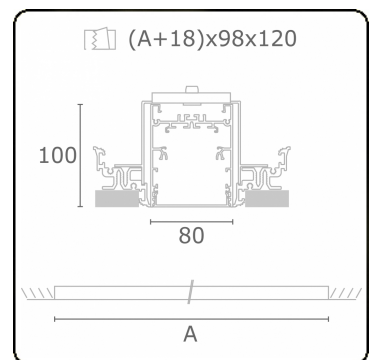

Lichttechnische Daten

UGR	>19
CIE Fluxcode	54 83 97 100 69

Abmessungen

A	2524 mm
---	---------

Bemerkungen

Einbauleuchte (randlos) - Direkt - HO 150mA - satiniert - ANO

ENERGY

A
 Verkrijgbaar op aanvraag.
B
 Disponible sur demande.
C
D
 Available on request.
E
F
 Auf Anfrage.
G