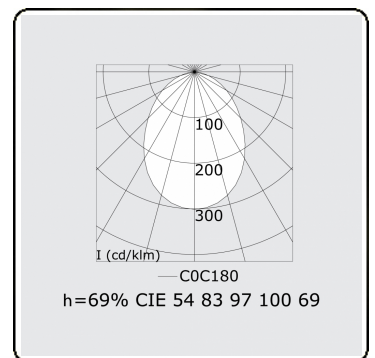

Lichttechnische gegevens

UGR	>19
CIE Fluxcode	54 83 97 100 69

Afmetingen

A	2524 mm
---	---------

Opmerkingen

Inbouwarmatuur (randloos) - Direct - HO 150mA - satiné - ANO

ENERGY

A
 Verkrijgbaar op aanvraag.
B
 Disponible sur demande.
C
D
 Available on request.
E
F
 Auf Anfrage.
G