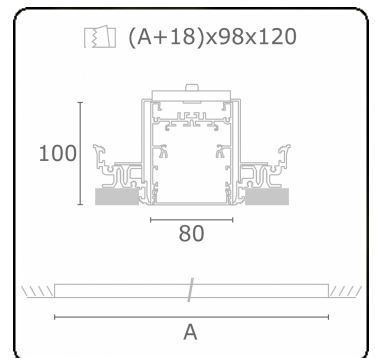

**Lichttechnische gegevens**

UGR	>19
CIE Fluxcode	54 83 97 100 69

**Afmetingen**

A	2244 mm
---	---------

**Opmerkingen**

Inbouwarmatuur (randloos) - Direct - HO 150mA - satiné - ANO

**ENERGY**

A  
 Verkrijgbaar op aanvraag.  
B  
 Disponible sur demande.  
C  
D  
 Available on request.  
E  
F  
 Auf Anfrage.  
G