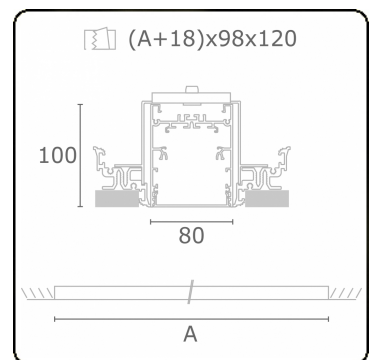

Photometric details

UGR	>19
CIE Fluxcode	54 83 97 100 69

Dimensions

A	1964 mm
---	---------

Remarks

Recessed luminaire (trimless) - Direct - HO 150mA - satin - ANO

ENERGY

Verrijgbaar op aanvraag.