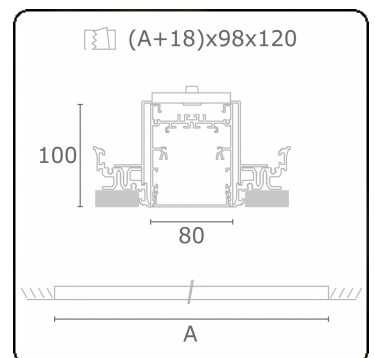

**Lichttechnische gegevens**

UGR	>19
CIE Fluxcode	54 83 97 100 69

**Afmetingen**

A	1404 mm
---	---------

**Opmerkingen**

Inbouwarmatuur (randloos) - Direct - HO 150mA - satiné - ANO

**ENERGY**

Verrijgbaar op aanvraag.