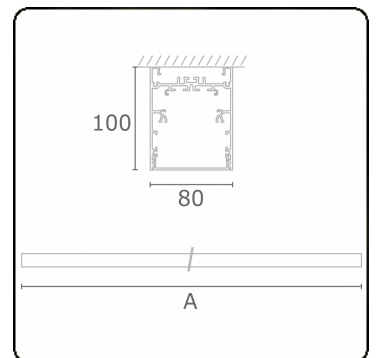

Photometric details

UGR	>19
CIE Fluxcode	54 83 97 100 69

Dimensions

A	1410 mm
---	---------

Remarks

Ceiling luminaire - Direct - HO 150mA - satin - ANO

ENERGY

Verkrijgbaar op aanvraag.