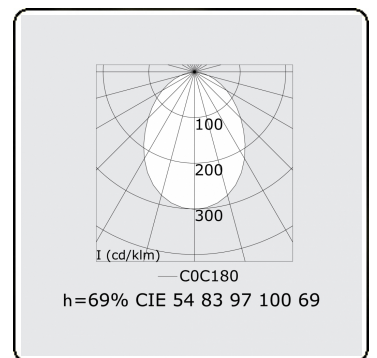

Photometric details

UGR	>19
CIE Fluxcode	54 83 97 100 69

Dimensions

A	1410 mm
---	---------

Remarks

Ceiling luminaire - Direct - HO 150mA - satin - ANO

ENERGY

Verkrijgbaar op aanvraag.