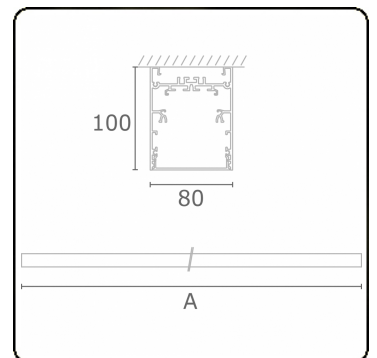

Lichttechnische gegevens

UGR	>19
CIE Fluxcode	54 83 97 100 69

Afmetingen

A	2810 mm
---	---------

Opmerkingen

Plafondarmatuur - Direct - HO 150mA - satiné - ANO

ENERGY

Verrijgbaar op aanvraag.