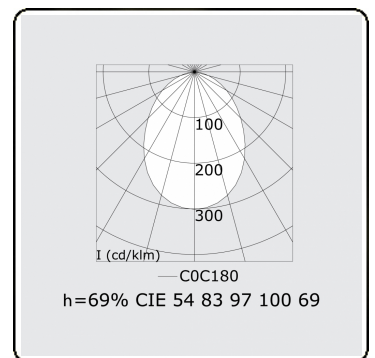

Lichttechnische Daten

UGR	>19
CIE Fluxcode	54 83 97 100 69

Abmessungen

A	2530 mm
---	---------

Bemerkungen

Deckenleuchte - Direkt - HO 150mA - satiniert - ANO

ENERGY

Verrijgbaar op aanvraag.