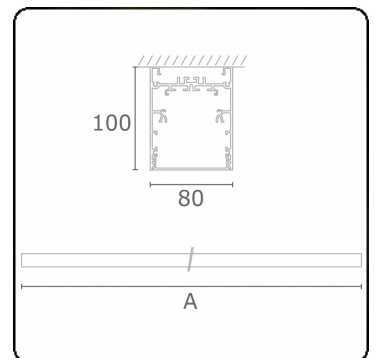

Lichttechnische Daten

UGR	>19
CIE Fluxcode	54 83 97 100 69

Abmessungen

A	2530 mm
---	---------

Bemerkungen

Deckenleuchte - Direkt - HO 150mA - satiniert - ANO

ENERGY

Verrijgbaar op aanvraag.