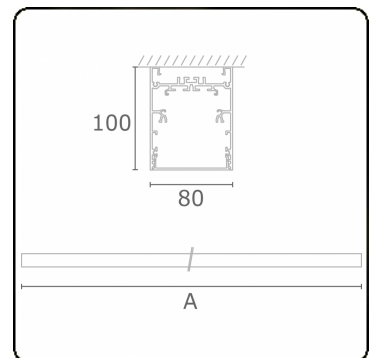

**Photometric details**

UGR	>19
CIE Fluxcode	54 83 97 100 69

**Dimensions**

A	2530 mm
---	---------

**Remarks**

Ceiling luminaire - Direct - HO 150mA - satin - ANO

**ENERGY**

Verkrijgbaar op aanvraag.