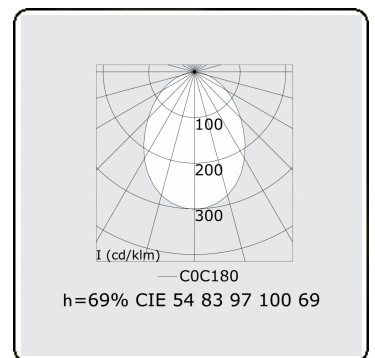

**Electric details**

Protection class	I
Supply	230V
Control gear box	Current driver

**Lamp details**

Lamptype	LED 4000K
Wattage	3,2W
Gross luminous flux	6030
Luminaire power	31,7W
Number	9
Lifetime LED module	L80/B10 > 72000h
Color tolerance	MacAdam 3
CRI	>80

**Photometric details**

UGR	>19
CIE Fluxcode	54 83 97 100 69

**Dimensions**

A	2530 mm
---	---------

**Remarks**

Ceiling luminaire - Direct - HO 150mA - satin - ANO

**ENERGY**

Verkrijgbaar op aanvraag.