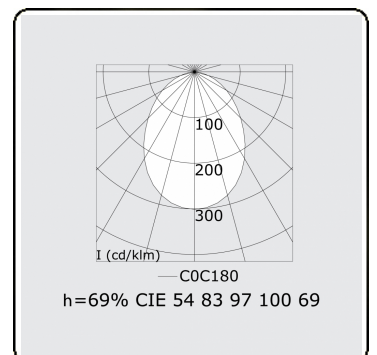

Lichttechnische gegevens

UGR	>19
CIE Fluxcode	54 83 97 100 69

Afmetingen

A	2810 mm
---	---------

Opmerkingen

Plafondarmatuur - Direct - HO 150mA - satiné - ANO

ENERGY

Verrijgbaar op aanvraag.