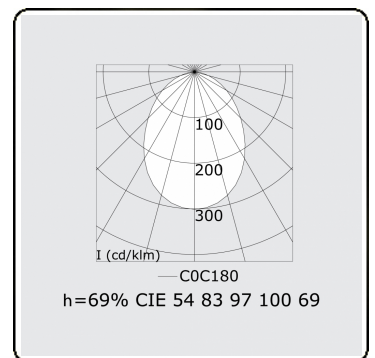

Photometric details

UGR	>19
CIE Fluxcode	54 83 97 100 69

Dimensions

A	1970 mm
---	---------

Remarks

Ceiling luminaire - Direct - HO 150mA - satin - ANO

ENERGY

Verrijgbaar op aanvraag.