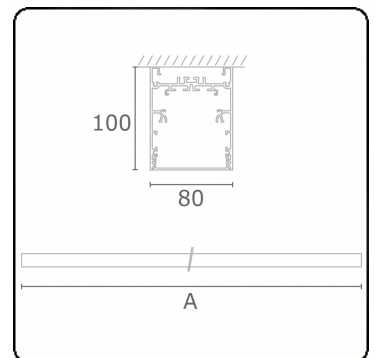

Photometric details

UGR	>19
CIE Fluxcode	54 83 97 100 69

Dimensions

A	1970 mm
---	---------

Remarks

Ceiling luminaire - Direct - HO 150mA - satin - ANO

ENERGY

Verrijgbaar op aanvraag.