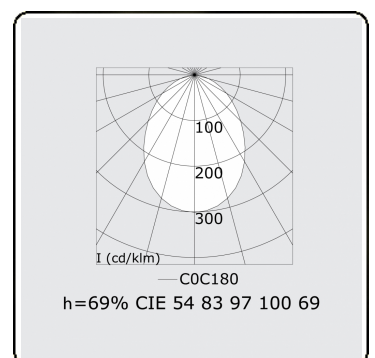

Lichttechnische gegevens

UGR	>19
CIE Fluxcode	54 83 97 100 69

Afmetingen

A	1410 mm
---	---------

Opmerkingen

Plafondarmatuur - Direct - HO 150mA - satiné - ANO

ENERGY

Verrijgbaar op aanvraag.