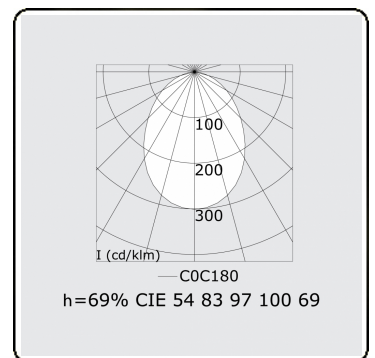

Photometric details

UGR	>19
CIE Fluxcode	54 83 97 100 69

Dimensions

A	1130 mm
---	---------

Remarks

Ceiling luminaire - Direct - HO 150mA - satin - ANO

ENERGY

Verrijgbaar op aanvraag.