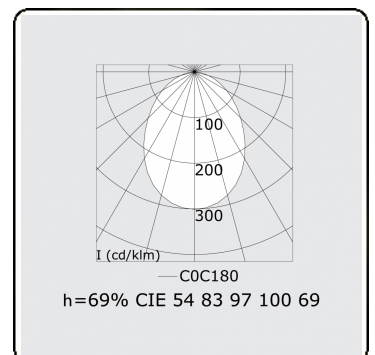

Lichttechnische Daten

UGR	>19
CIE Fluxcode	54 83 97 100 69

Abmessungen

A	2810 mm
---	---------

Bemerkungen

Deckenleuchte - Direkt - HO 150mA - satiniert - ANO

ENERGY

Verrijgbaar op aanvraag.