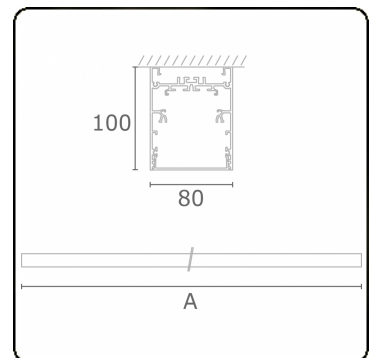

Lichttechnische Daten

UGR	>19
CIE Fluxcode	54 83 97 100 69

Abmessungen

A	2810 mm
---	---------

Bemerkungen

Deckenleuchte - Direkt - HO 150mA - satiniert - ANO

ENERGY

Verrijgbaar op aanvraag.