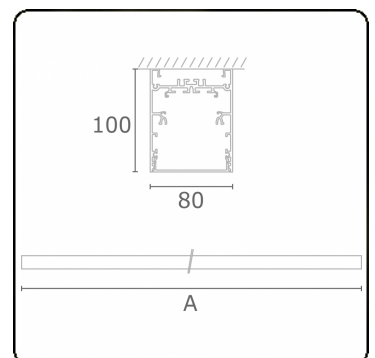

Lichttechnische Daten

UGR	>19
CIE Fluxcode	54 83 97 100 69

Abmessungen

A	2530 mm
---	---------

Bemerkungen

Deckenleuchte - Direkt - HO 150mA - satiniert - ANO

ENERGY

Verrijgbaar op aanvraag.