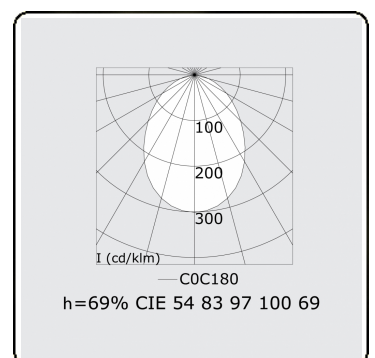

Lichttechnische Daten

UGR	>19
CIE Fluxcode	54 83 97 100 69

Abmessungen

A	2530 mm
---	---------

Bemerkungen

Deckenleuchte - Direkt - HO 150mA - satiniert - ANO

ENERGY

Verrijgbaar op aanvraag.