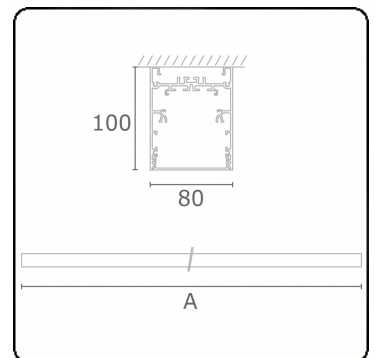

Photometric details

UGR	>19
CIE Fluxcode	54 83 97 100 69

Dimensions

A	2530 mm
---	---------

Remarks

Ceiling luminaire - Direct - HO 150mA - satin - ANO

ENERGY

Verrijgbaar op aanvraag.