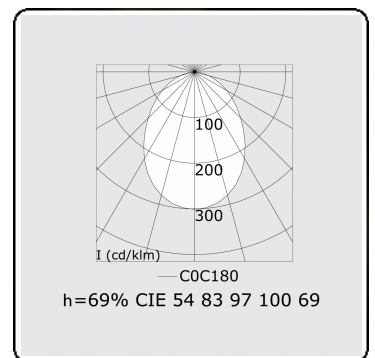

**Lichttechnische gegevens**

UGR	>19
CIE Fluxcode	54 83 97 100 69

**Afmetingen**

A	1410 mm
---	---------

**Opmerkingen**

Plafondarmatuur - Direct - HO 150mA - satiné - ANO

**ENERGY**

Verrijgbaar op aanvraag.