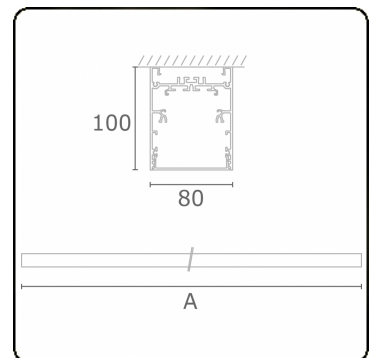

**Lichttechnische gegevens**

UGR	>19
CIE Fluxcode	54 83 97 100 69

**Afmetingen**

A	1410 mm
---	---------

**Opmerkingen**

Plafondarmatuur - Direct - HO 150mA - satiné - ANO

**ENERGY**

Verrijgbaar op aanvraag.