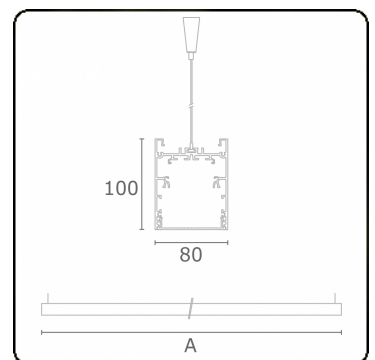

Lichttechnische Daten

UGR	<19
CIE Fluxcode	61 91 99 100 60

Abmessungen

A	1970 mm
---	---------

Bemerkungen

Pendelleuchte - Direkt - HO 150mA - MPO - ANO

ENERGY

Verrijgbaar op aanvraag.