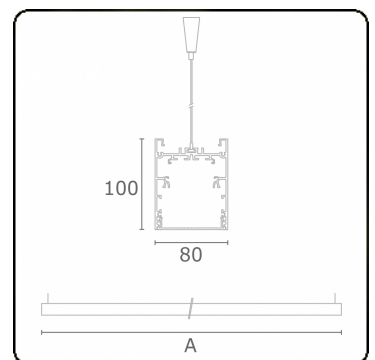

Lichttechnische Daten

UGR	<19
CIE Fluxcode	61 91 99 100 60

Abmessungen

A	1410 mm
---	---------

Bemerkungen

Pendelleuchte - Direkt - HO 150mA - MPO - ANO

ENERGY

Verrijgbaar op aanvraag.