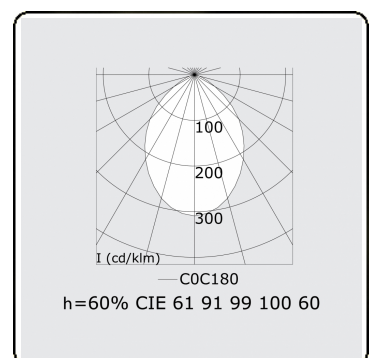

Lichttechnische gegevens

UGR	<19
CIE Fluxcode	61 91 99 100 60

Afmetingen

A	1130 mm
---	---------

Opmerkingen

Pendelarmatuur - Direct - HO 150mA - MPO - ANO

ENERGY

Verrijgbaar op aanvraag.