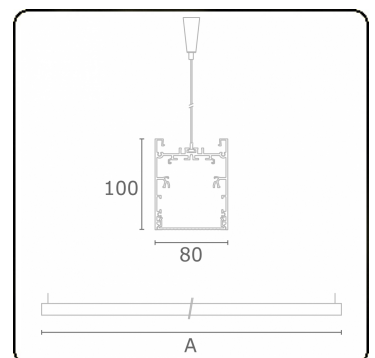

Lichttechnische gegevens

UGR	<19
CIE Fluxcode	61 91 99 100 60

Afmetingen

A	1130 mm
---	---------

Opmerkingen

Pendelarmatuur - Direct - HO 150mA - MPO - ANO

ENERGY

Verrijgbaar op aanvraag.