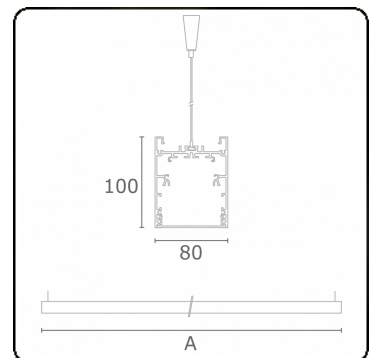

Photometric details

UGR	<19
CIE Fluxcode	61 91 99 100 60

Dimensions

A	2810 mm
---	---------

Remarks

Suspended luminaire - Direct - HO 150mA - MPO - ANO

ENERGY

Verrijgbaar op aanvraag.