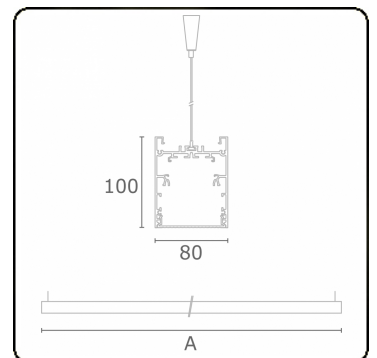

Lichttechnische gegevens

UGR	<19
CIE Fluxcode	61 91 99 100 60

Afmetingen

A	2250 mm
---	---------

Opmerkingen

Pendelarmatuur - Direct - HO 150mA - MPO - ANO

ENERGY

Verrijgbaar op aanvraag.