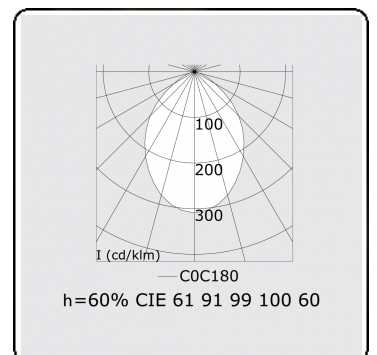

Elektrische Gegevens

Veiligheidsklasse	I
Voeding	230V
Voorschakelapparaat	Stroomvoeding

Lampgegevens

Lamptype	LED 4000K
Wattage	3,2W
Bruto lichtstroom	5360
Armatuur vermogen	28,2W
Aantal	8
Levensduur LED module	L80/B10 > 72000h
Kleurtolerantie	MacAdam 3
CRI	>80

Lichttechnische gegevens

UGR	<19
CIE Fluxcode	61 91 99 100 60

Afmetingen

A	2250 mm
---	---------

Opmerkingen

Pendelarmatuur - Direct - HO 150mA - MPO - ANO

ENERGY

Verrijgbaar op aanvraag.