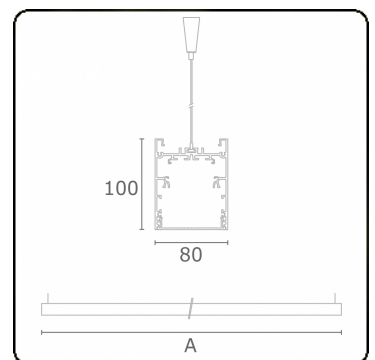

Lichttechnische gegevens

UGR	<19
CIE Fluxcode	61 91 99 100 60

Afmetingen

A	2250 mm
---	---------

Opmerkingen

Pendelarmatuur - Direct - HO 150mA - MPO - ANO

ENERGY

Verrijgbaar op aanvraag.