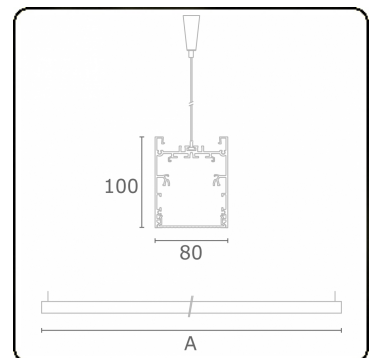

Lichttechnische Daten

UGR	<19
CIE Fluxcode	61 91 99 100 60

Abmessungen

A	1690 mm
---	---------

Bemerkungen

Pendelleuchte - Direkt - HO 150mA - MPO - ANO

ENERGY

Verrijgbaar op aanvraag.