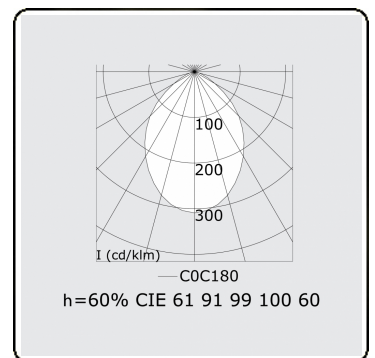

Lichttechnische Daten

UGR	<19
CIE Fluxcode	61 91 99 100 60

Abmessungen

A	1690 mm
---	---------

Bemerkungen

Pendelleuchte - Direkt - HO 150mA - MPO - ANO

ENERGY

Verrijgbaar op aanvraag.