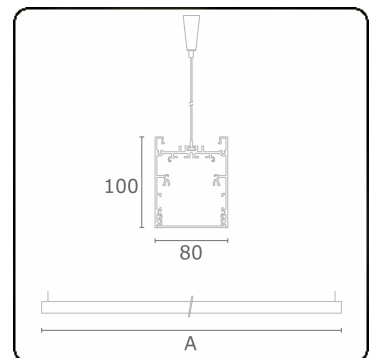

Lichttechnische gegevens

UGR	<19
CIE Fluxcode	61 91 99 100 60

Afmetingen

A	1690 mm
---	---------

Opmerkingen

Pendelarmatuur - Direct - HO 150mA - MPO - ANO

ENERGY

Verrijgbaar op aanvraag.