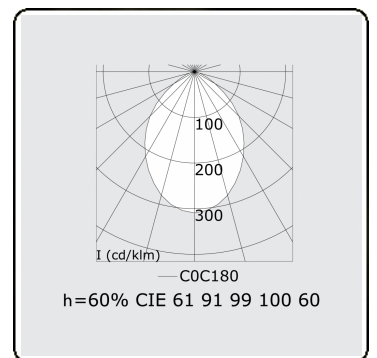

Lichttechnische gegevens

UGR	<19
CIE Fluxcode	61 91 99 100 60

Afmetingen

A	1690 mm
---	---------

Opmerkingen

Pendelarmatuur - Direct - HO 150mA - MPO - ANO

ENERGY

Verrijgbaar op aanvraag.