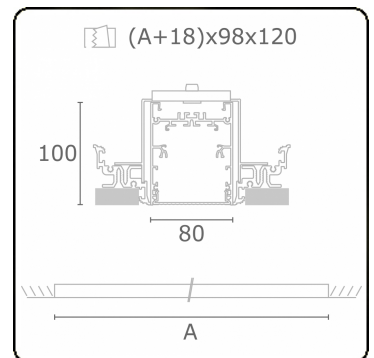

Electric details

Protection class	I
Supply	230V
Control gear box	Current driver DALI/TD

Lamp details

Lamptype	LED 4000K
Wattage	3,2W
Gross luminous flux	6700
Luminaire power	35,2W
Number	10
Lifetime LED module	L80/B10 > 72000h
Color tolerance	MacAdam 3
CRI	>80

Photometric details

UGR	<19
CIE Fluxcode	61 91 99 100 60

Dimensions

A	2804 mm
---	---------

Remarks

Recessed luminaire (trimless) - Direct - HO 150mA - MPO - ANO

ENERGY 

A
 Verkrijgbaar op aanvraag.
B
 Disponible sur demande.
C
D
 Available on request.
E
F
 Auf Anfrage.
G