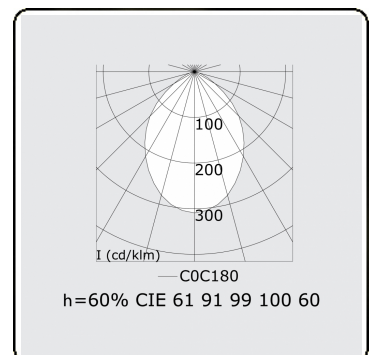

Electric details

Protection class	I
Supply	230V
Control gear box	Current driver DALI/TD

Lamp details

Lamptype	LED 4000K
Wattage	3,2W
Gross luminous flux	6700
Luminaire power	35,2W
Number	10
Lifetime LED module	L80/B10 > 72000h
Color tolerance	MacAdam 3
CRI	>80

Photometric details

UGR	<19
CIE Fluxcode	61 91 99 100 60

Dimensions

A	2804 mm
---	---------

Remarks

Recessed luminaire (trimless) - Direct - HO 150mA - MPO - ANO

ENERGY 

A
 Verkrijgbaar op aanvraag.
B
 Disponible sur demande.
C
D
 Available on request.
E
F
 Auf Anfrage.
G