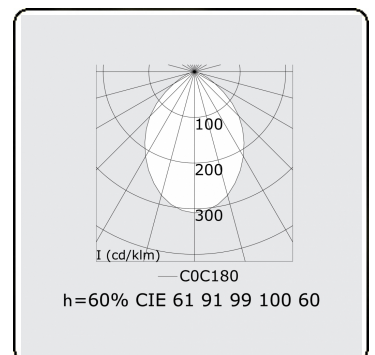

Lichttechnische gegevens

UGR	<19
CIE Fluxcode	61 91 99 100 60

Afmetingen

A	2804 mm
---	---------

Opmerkingen

Inbouwarmatuur (randloos) - Direct - HO 150mA - MPO - ANO

ENERGY

A
 Verkrijgbaar op aanvraag.
B
 Disponible sur demande.
C
D
 Available on request.
E
F
 Auf Anfrage.
G