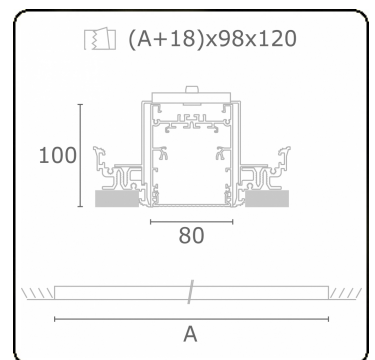

Lichttechnische gegevens

UGR	<19
CIE Fluxcode	61 91 99 100 60

Afmetingen

A	2804 mm
---	---------

Opmerkingen

Inbouwarmatuur (randloos) - Direct - HO 150mA - MPO - ANO

ENERGY

A
 Verkrijgbaar op aanvraag.
B
 Disponible sur demande.
C
D
 Available on request.
E
F
 Auf Anfrage.
G