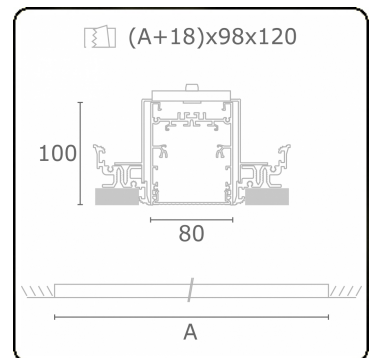

Lichttechnische Daten

UGR	<19
CIE Fluxcode	61 91 99 100 60

Abmessungen

A	2524 mm
---	---------

Bemerkungen

Einbauleuchte (randlos) - Direkt - HO 150mA - MPO - ANO

ENERGY

A
 Verkrijgbaar op aanvraag.
B
 Disponible sur demande.
C
D
 Available on request.
E
F
 Auf Anfrage.
G