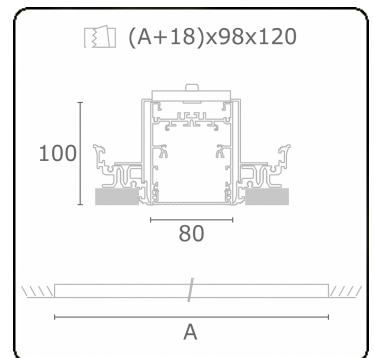

Photometric details

UGR	<19
CIE Fluxcode	61 91 99 100 60

Dimensions

A	2244 mm
---	---------

Remarks

Recessed luminaire (trimless) - Direct - HO 150mA - MPO - ANO

ENERGY

A
 Verkrijgbaar op aanvraag.
B
 Disponible sur demande.
C
D
 Available on request.
E
F
 Auf Anfrage.
G