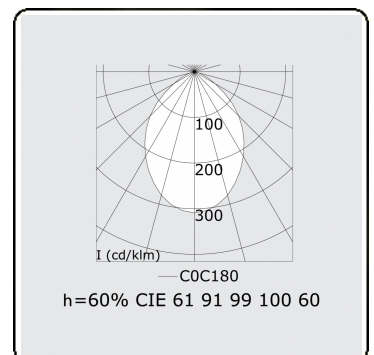

Electric details

Protection class	I
Supply	230V
Control gear box	Current driver DALI/TD

Lamp details

Lamptype	LED 4000K
Wattage	3,2W
Gross luminous flux	5360
Luminaire power	28,2W
Number	8
Lifetime LED module	L80/B10 > 72000h
Color tolerance	MacAdam 3
CRI	>80

Photometric details

UGR	<19
CIE Fluxcode	61 91 99 100 60

Dimensions

A	2244 mm
---	---------

Remarks

Recessed luminaire (trimless) - Direct - HO 150mA - MPO - ANO

ENERGY

A
 Verkrijgbaar op aanvraag.
B
 Disponible sur demande.
C
D
 Available on request.
E
F
 Auf Anfrage.
G