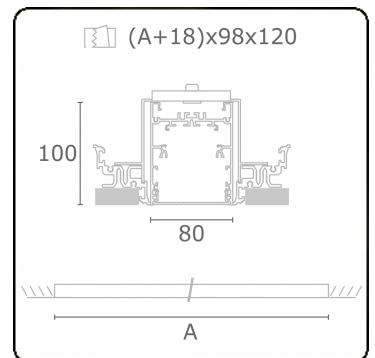

**Lichttechnische gegevens**

UGR	<19
CIE Fluxcode	61 91 99 100 60

**Afmetingen**

A	2244 mm
---	---------

**Opmerkingen**

Inbouwarmatuur (randloos) - Direct - HO 150mA - MPO - ANO

**ENERGY**

A  
 Verkrijgbaar op aanvraag.  
B  
 Disponible sur demande.  
C  
D  
 Available on request.  
E  
 Auf Anfrage.  
F  
G