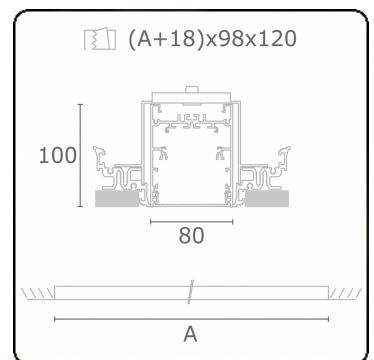

Photometric details

UGR	<19
CIE Fluxcode	61 91 99 100 60

Dimensions

A	1964 mm
---	---------

Remarks

Recessed luminaire (trimless) - Direct - HO 150mA - MPO - ANO

ENERGY 

Verrijgbaar op aanvraag.