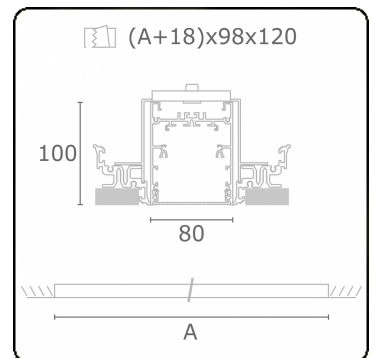

Lichttechnische gegevens

UGR	<19
CIE Fluxcode	61 91 99 100 60

Afmetingen

A	1964 mm
---	---------

Opmerkingen

Inbouwarmatuur (randloos) - Direct - HO 150mA - MPO - ANO

ENERGY

A
 Verkrijgbaar op aanvraag.
B
 Disponible sur demande.
C
D
 Available on request.
E
F
 Auf Anfrage.
G