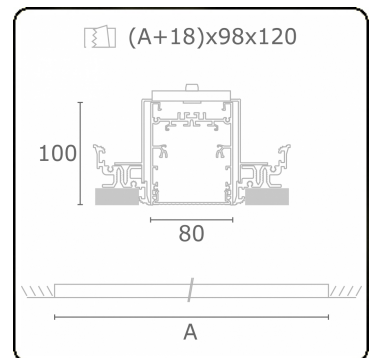

Lichttechnische gegevens

UGR	<19
CIE Fluxcode	61 91 99 100 60

Afmetingen

A	1404 mm
---	---------

Opmerkingen

Inbouwarmatuur (randloos) - Direct - HO 150mA - MPO - ANO

ENERGY

A
 Verkrijgbaar op aanvraag.
B
 Disponible sur demande.
C
D
 Available on request.
E
F
 Auf Anfrage.
G