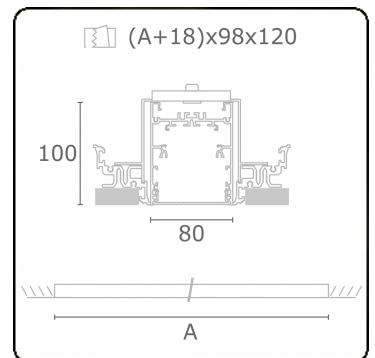

Lichttechnische gegevens

UGR	<19
CIE Fluxcode	61 91 99 100 60

Afmetingen

A	1124 mm
---	---------

Opmerkingen

Inbouwarmatuur (randloos) - Direct - HO 150mA - MPO - ANO

ENERGY

A
 Verkrijgbaar op aanvraag.
B
 Disponible sur demande.
C
D
 Available on request.
E
 Auf Anfrage.
F
G