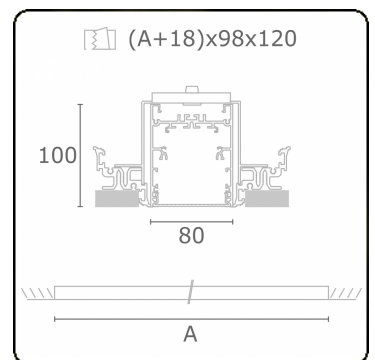

Electric details

Protection class	I
Supply	230V
Control gear box	Current driver

Lamp details

Lamptype	LED 4000K
Wattage	3,2W
Gross luminous flux	6700
Luminaire power	35,2W
Number	10
Lifetime LED module	L80/B10 > 72000h
Color tolerance	MacAdam 3
CRI	>80

Photometric details

UGR	<19
CIE Fluxcode	61 91 99 100 60

Dimensions

A	2804 mm
---	---------

Remarks

Recessed luminaire (trimless) - Direct - HO 150mA - MPO - ANO

ENERGY 

A
 Verkrijgbaar op aanvraag.
B
 Disponible sur demande.
C
D
 Available on request.
E
F
 Auf Anfrage.
G