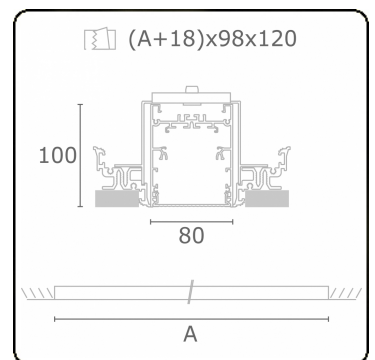

Photometric details

UGR	<19
CIE Fluxcode	61 91 99 100 60

Dimensions

A	2524 mm
---	---------

Remarks

Recessed luminaire (trimless) - Direct - HO 150mA - MPO - ANO

ENERGY 

Verrijgbaar op aanvraag.