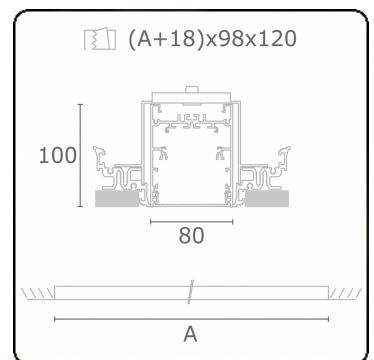

Lichttechnische gegevens

UGR	<19
CIE Fluxcode	61 91 99 100 60

Afmetingen

A	2524 mm
---	---------

Opmerkingen

Inbouwarmatuur (randloos) - Direct - HO 150mA - MPO - ANO

ENERGY

Verrijgbaar op aanvraag.