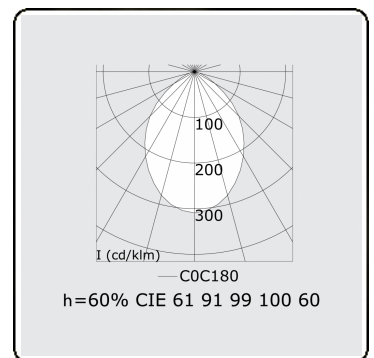

Elektrische Gegevens

Veiligheidsklasse	I
Voeding	230V
Voorschakelapparaat	Stroomvoeding

Lampgegevens

Lamptype	LED 4000K
Wattage	3,2W
Bruto lichtstroom	6030
Armatuur vermogen	31,7W
Aantal	9
Levensduur LED module	L80/B10 > 72000h
Kleurtolerantie	MacAdam 3
CRI	>80

Lichttechnische gegevens

UGR	<19
CIE Fluxcode	61 91 99 100 60

Afmetingen

A	2524 mm
---	---------

Opmerkingen

Inbouwarmatuur (randloos) - Direct - HO 150mA - MPO - ANO

ENERGY

Verrijgbaar op aanvraag.