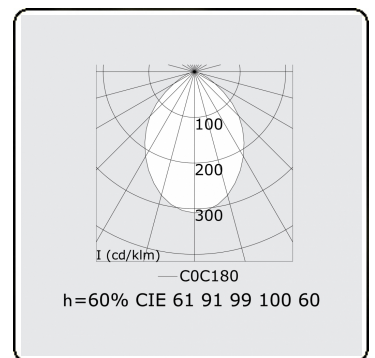

Elektrische Gegevens

Veiligheidsklasse	I
Voeding	230V
Voorschakelapparaat	Stroomvoeding

Lampgegevens

Lamptype	LED 4000K
Wattage	3,2W
Bruto lichtstroom	5360
Armatuur vermogen	28,2W
Aantal	8
Levensduur LED module	L80/B10 > 72000h
Kleurtolerantie	MacAdam 3
CRI	>80

Lichttechnische gegevens

UGR	<19
CIE Fluxcode	61 91 99 100 60

Afmetingen

A	2244 mm
---	---------

Opmerkingen

Inbouwarmatuur (randloos) - Direct - HO 150mA - MPO - ANO

ENERGY

A
 Verkrijgbaar op aanvraag.
B
 Disponible sur demande.
C
D
 Available on request.
E
F
 Auf Anfrage.
G