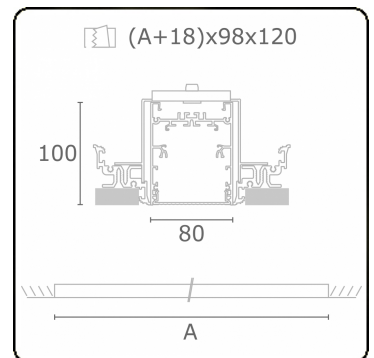

Photometric details

UGR	<19
CIE Fluxcode	61 91 99 100 60

Dimensions

A	1964 mm
---	---------

Remarks

Recessed luminaire (trimless) - Direct - HO 150mA - MPO - ANO

ENERGY

Verrijgbaar op aanvraag.