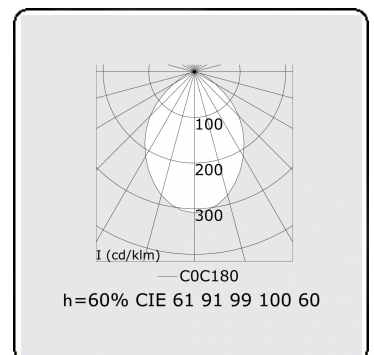

Lichttechnische Daten

UGR	<19
CIE Fluxcode	61 91 99 100 60

Abmessungen

A	1684 mm
---	---------

Bemerkungen

Einbauleuchte (randlos) - Direkt - HO 150mA - MPO - ANO

ENERGY

A
 Verkrijgbaar op aanvraag.
B
 Disponible sur demande.
C
D
 Available on request.
E
F
 Auf Anfrage.
G