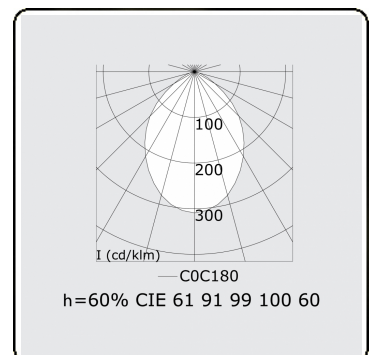

Lichttechnische gegevens

UGR	<19
CIE Fluxcode	61 91 99 100 60

Afmetingen

A	1684 mm
---	---------

Opmerkingen

Inbouwarmatuur (randloos) - Direct - HO 150mA - MPO - ANO

ENERGY

A
 Verkrijgbaar op aanvraag.
B
 Disponible sur demande.
C
D
 Available on request.
E
F
 Auf Anfrage.
G