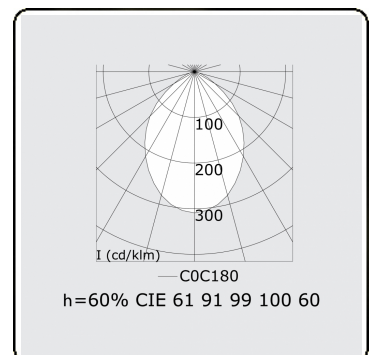

Electric details

Protection class	I
Supply	230V
Control gear box	Current driver

Lamp details

Lamptype	LED 4000K
Wattage	3,2W
Gross luminous flux	3350
Luminaire power	17,6W
Number	5
Lifetime LED module	L80/B10 > 72000h
Color tolerance	MacAdam 3
CRI	>80

Photometric details

UGR	<19
CIE Fluxcode	61 91 99 100 60

Dimensions

A	1404 mm
---	---------

Remarks

Recessed luminaire (trimless) - Direct - HO 150mA - MPO - ANO

ENERGY

A
 Verkrijgbaar op aanvraag.
B
 Disponible sur demande.
C
D
 Available on request.
E
F
 Auf Anfrage.
G