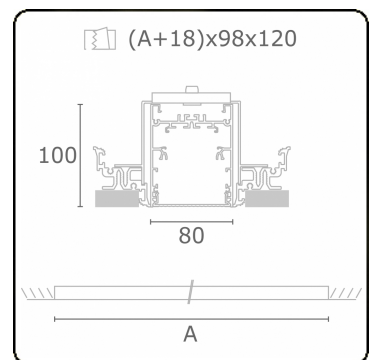

Photometric details

UGR	<19
CIE Fluxcode	61 91 99 100 60

Dimensions

A	1404 mm
---	---------

Remarks

Recessed luminaire (trimless) - Direct - HO 150mA - MPO - ANO

ENERGY

A
 Verkrijgbaar op aanvraag.
B
 Disponible sur demande.
C
D
 Available on request.
E
F
 Auf Anfrage.
G