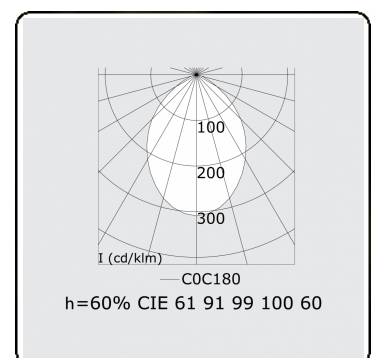

**Lichttechnische gegevens**

UGR	<19
CIE Fluxcode	61 91 99 100 60

**Afmetingen**

A	1124 mm
---	---------

**Opmerkingen**

Inbouwarmatuur (randloos) - Direct - HO 150mA - MPO - ANO

**ENERGY**

A  
 Verkrijgbaar op aanvraag.  
B  
 Disponible sur demande.  
C  
D  
 Available on request.  
E  
F  
 Auf Anfrage.  
G