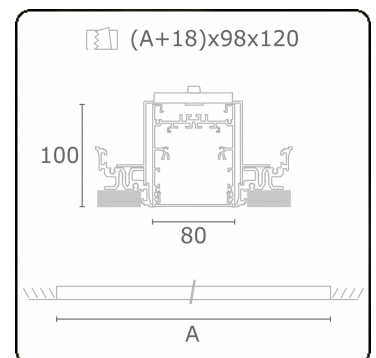

**Lichttechnische gegevens**

UGR	<19
CIE Fluxcode	61 91 99 100 60

**Afmetingen**

A	1124 mm
---	---------

**Opmerkingen**

Inbouwarmatuur (randloos) - Direct - HO 150mA - MPO - ANO

**ENERGY**

A  
 Verkrijgbaar op aanvraag.  
B  
 Disponible sur demande.  
C  
D  
 Available on request.  
E  
F  
 Auf Anfrage.  
G