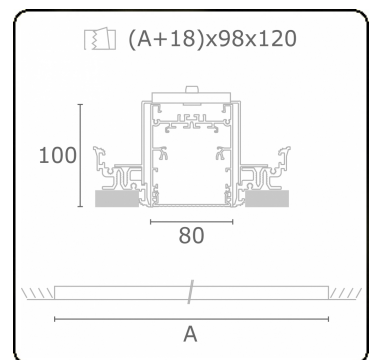

Lichttechnische Daten

UGR	<19
CIE Fluxcode	61 91 99 100 60

Abmessungen

A	2524 mm
---	---------

Bemerkungen

Einbauleuchte (randlos) - Direkt - HO 150mA - MPO - ANO

ENERGY

A
 Verkrijgbaar op aanvraag.
B
 Disponible sur demande.
C
D
 Available on request.
E
F
 Auf Anfrage.
G