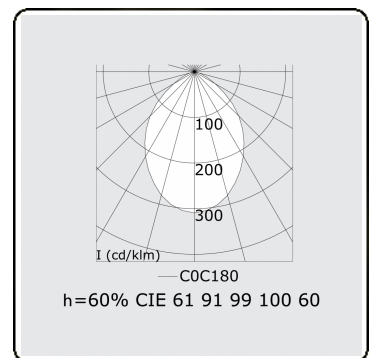

Lichttechnische Daten

UGR	<19
CIE Fluxcode	61 91 99 100 60

Abmessungen

A	2524 mm
---	---------

Bemerkungen

Einbauleuchte (randlos) - Direkt - HO 150mA - MPO - ANO

ENERGY

A
 Verkrijgbaar op aanvraag.
B
 Disponible sur demande.
C
D
 Available on request.
E
F
 Auf Anfrage.
G