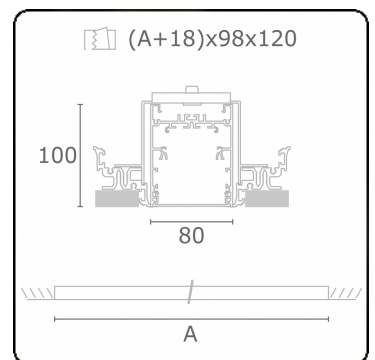

Lichttechnische Daten

UGR	<19
CIE Fluxcode	61 91 99 100 60

Abmessungen

A	2244 mm
---	---------

Bemerkungen

Einbauleuchte (randlos) - Direkt - HO 150mA - MPO - ANO

ENERGY

Verrijgbaar op aanvraag.