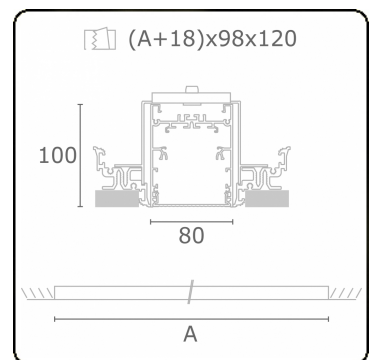

Photometric details

UGR	<19
CIE Fluxcode	61 91 99 100 60

Dimensions

A	2244 mm
---	---------

Remarks

Recessed luminaire (trimless) - Direct - HO 150mA - MPO - ANO

ENERGY 

Verrijgbaar op aanvraag.