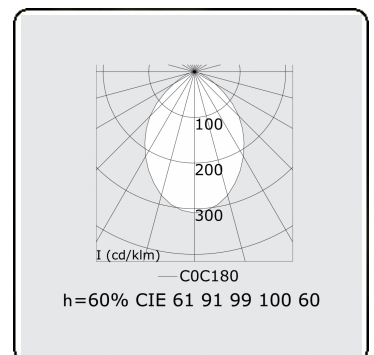

**Photometric details**

UGR	<19
CIE Fluxcode	61 91 99 100 60

**Dimensions**

A	1964 mm
---	---------

**Remarks**

Recessed luminaire (trimless) - Direct - HO 150mA - MPO - ANO

**ENERGY**

A  
 Verkrijgbaar op aanvraag.  
B  
 Disponible sur demande.  
C  
D  
 Available on request.  
E  
F  
 Auf Anfrage.  
G