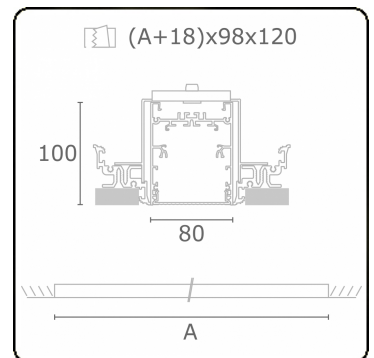

**Photometric details**

UGR	<19
CIE Fluxcode	61 91 99 100 60

**Dimensions**

A	1964 mm
---	---------

**Remarks**

Recessed luminaire (trimless) - Direct - HO 150mA - MPO - ANO

**ENERGY**

A  
 Verkrijgbaar op aanvraag.  
B  
 Disponible sur demande.  
C  
D  
 Available on request.  
E  
F  
 Auf Anfrage.  
G