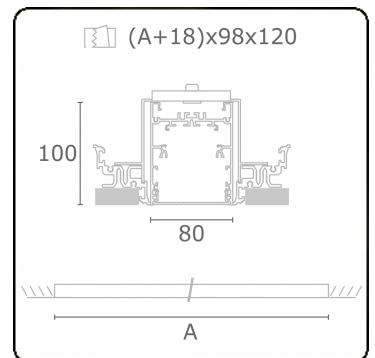

Lichttechnische gegevens

UGR	<19
CIE Fluxcode	61 91 99 100 60

Afmetingen

A	1964 mm
---	---------

Opmerkingen

Inbouwarmatuur (randloos) - Direct - HO 150mA - MPO - ANO

ENERGY

A
 Verkrijgbaar op aanvraag.
B
 Disponible sur demande.
C
D
 Available on request.
E
F
 Auf Anfrage.
G