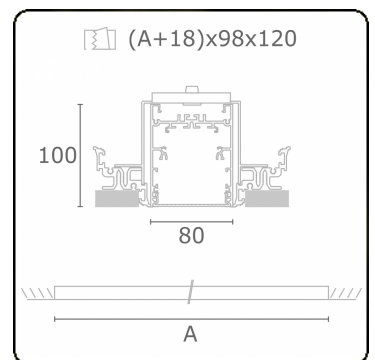

Photometric details

UGR	<19
CIE Fluxcode	61 91 99 100 60

Dimensions

A	1404 mm
---	---------

Remarks

Recessed luminaire (trimless) - Direct - HO 150mA - MPO - ANO

ENERGY 

A
 Verkrijgbaar op aanvraag.
B
 Disponible sur demande.
C
D
 Available on request.
E
F
 Auf Anfrage.
G